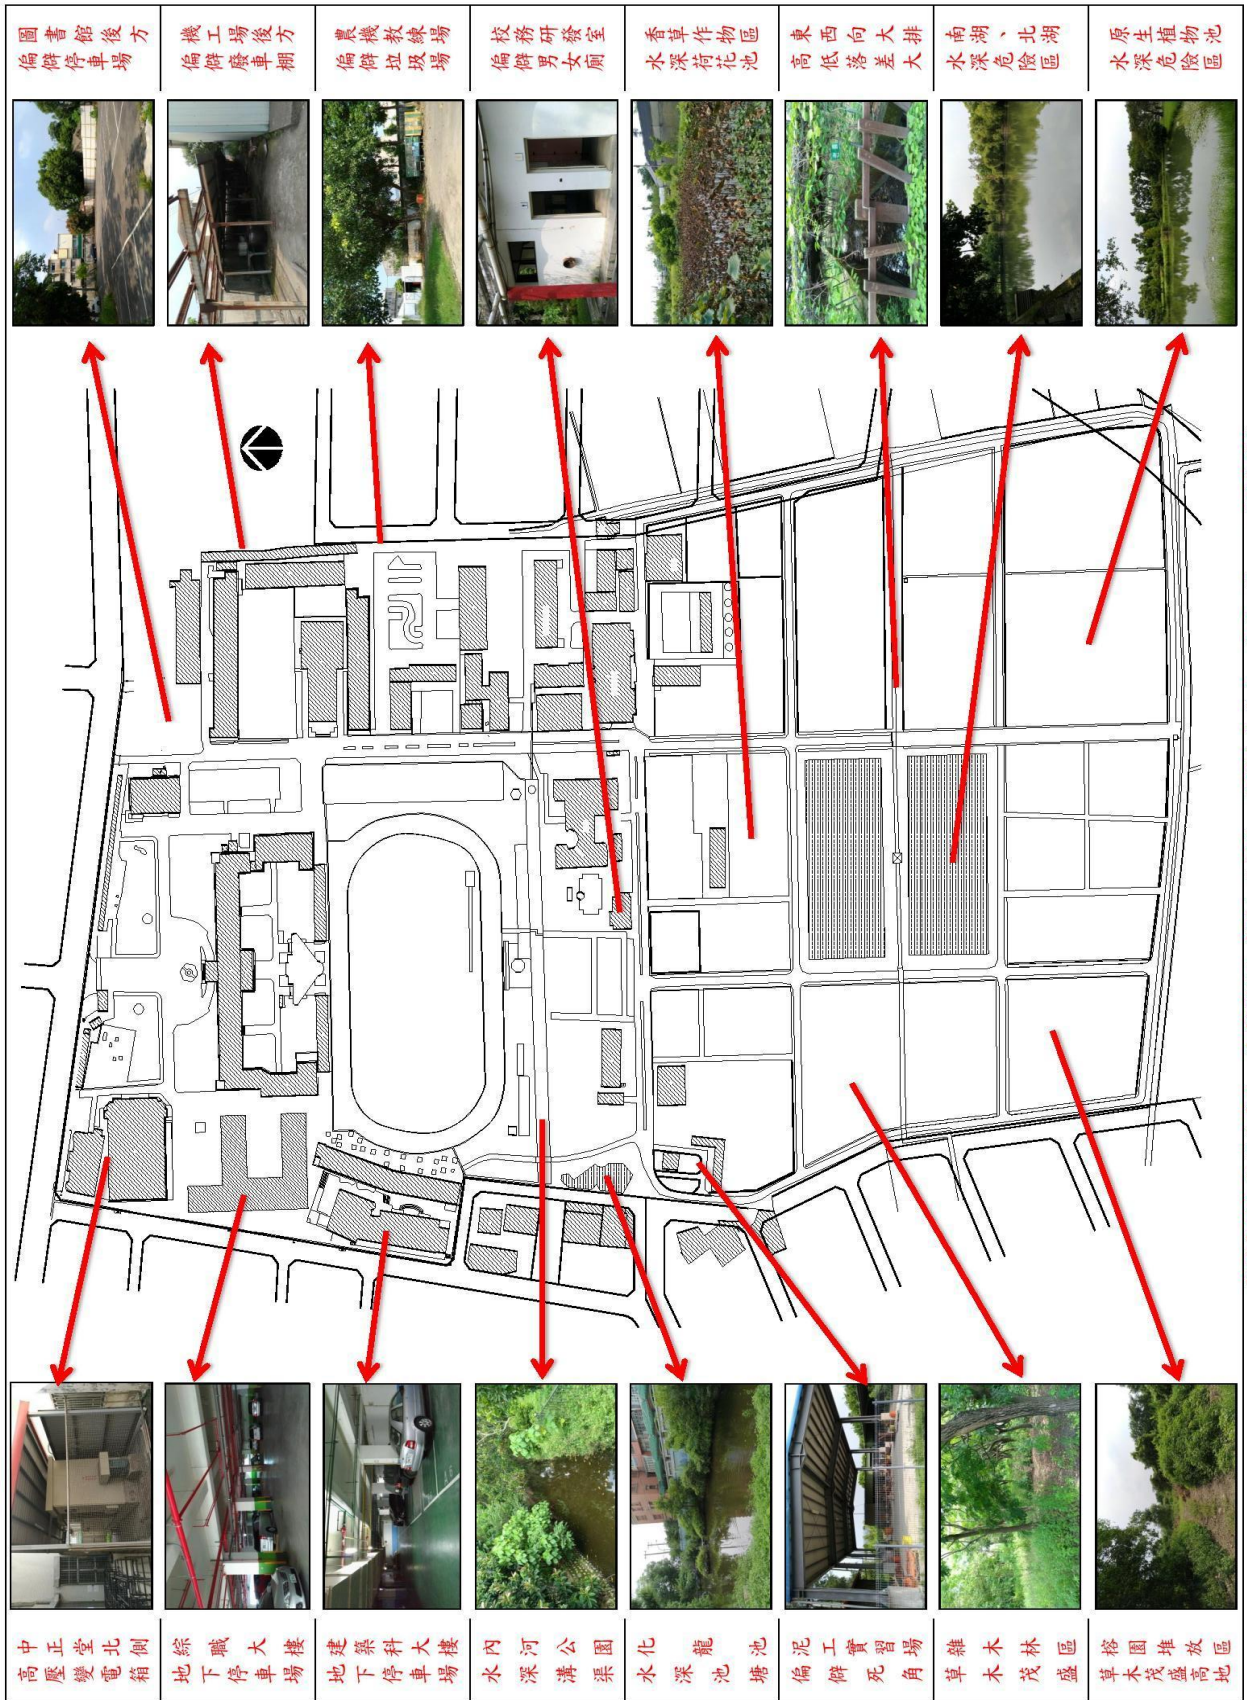

學習環境及安全空間-繪製校園危險地圖並公告

校園危險地圖繪製

員林農工校園危險地圖

實習農場全區曠地廣大，非實習課程時間人跡罕至，夜間光線昏暗、照明不足，不可獨自前往。

學習環境及安全空間-繪製校園危險地圖並公告

校園危險地圖公告

說明：本校網站首頁公告-標題置頂

說明：本校網站首頁公告-內容說明

說明：本校網站首頁公告-附件詳情

說明：校門入口前海報張貼公告

說明：主要通道海報看板公告-師生出入

說明：主要通道海報看板公告-社區出入

學習環境及安全空間-繪製校園危險地圖並公告

假開學典禮進行校園空間說明會