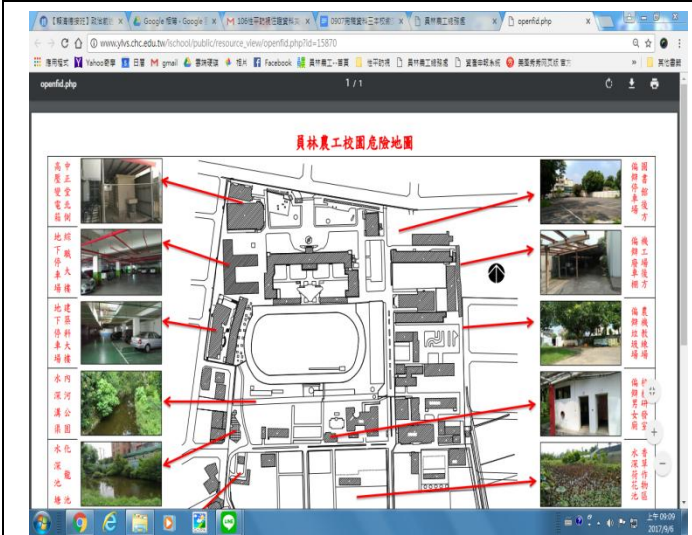

學習環境及安全空間-繪製校園危險地圖並公告

校園危險地圖繪製

員林農工校園危險地圖

實習農場全區曠地廣大，非實習課程時間人跡罕至，夜間光線昏暗、照明不足，不可獨自前往。

學習環境及安全空間-繪製校園危險地圖並公告

校園危險地圖公告

說明：本校網站首頁公告-標題置頂

說明：本校網站首頁公告-內容說明

說明：本校網站首頁公告-附件詳情

說明：校門入口前海報張貼公告

說明：主要通道海報看板公告-師生出入

說明：主要通道海報看板公告-社區出入

學習環境及安全空間-繪製校園危險地圖並公告

假開學典禮進行校園空間說明會